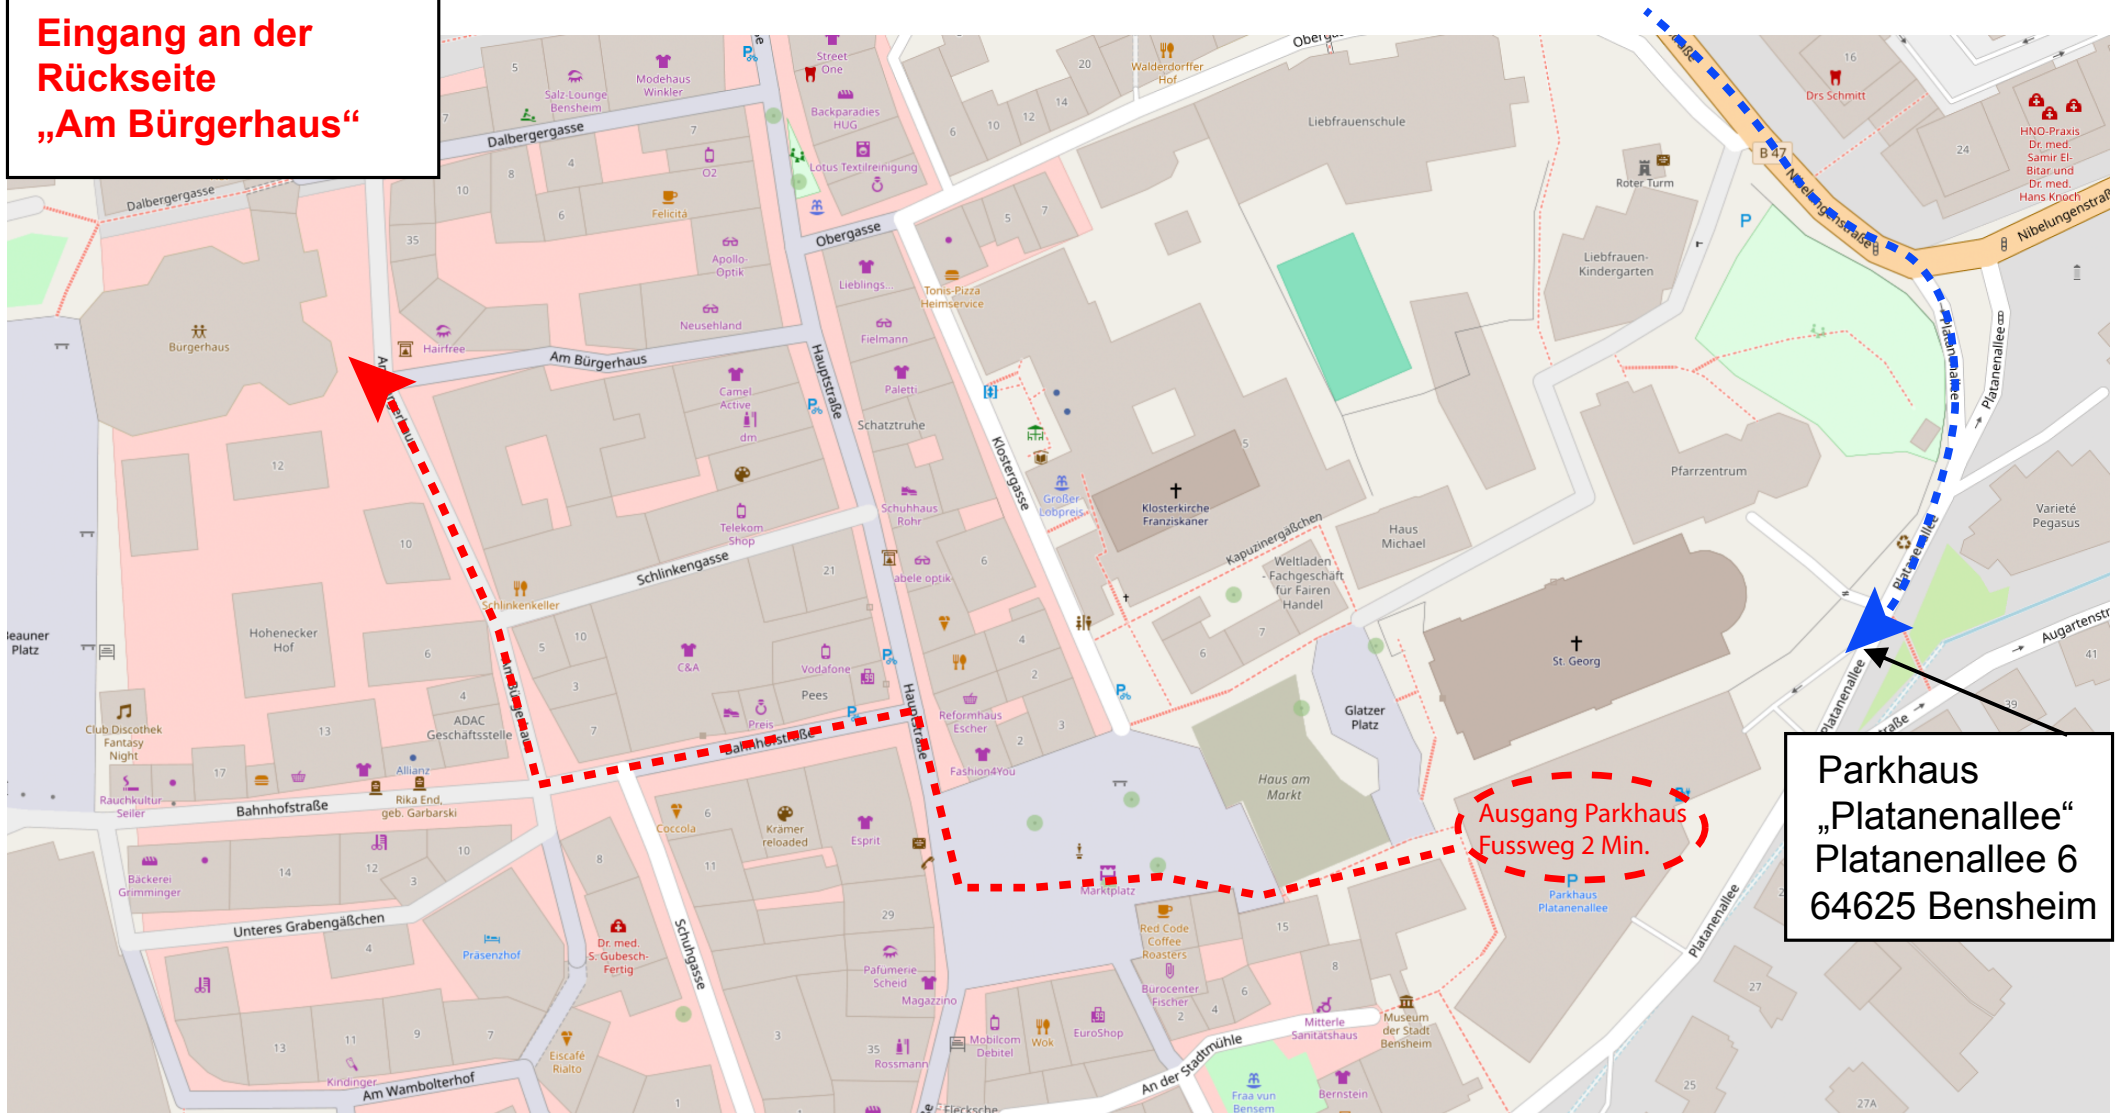

# Hausmesse Standort Bensheim

Von der Autobahn kommend,  
folgen Sie der B47 und der Beschilderung  
„Parkhaus Platanenallee“

Anfahrt Parkhaus  
Google Maps

# Hausmesse Standort Bensheim

**Veranstaltungsort  
Georg-Stolle-Platz 3  
64625 Bensheim**

**Eingang an der  
Rückseite  
„Am Bürgerhaus“**

**Kostenloses Parken im Parkhaus Platanenallee.  
Sie erhalten beim Verlassen der Messe ein Ausfahrtticket.**

Fussweg vom  
Parkhaus  
Google Maps

**Parkhaus  
„Platanenallee“  
Platanenallee 6  
64625 Bensheim**