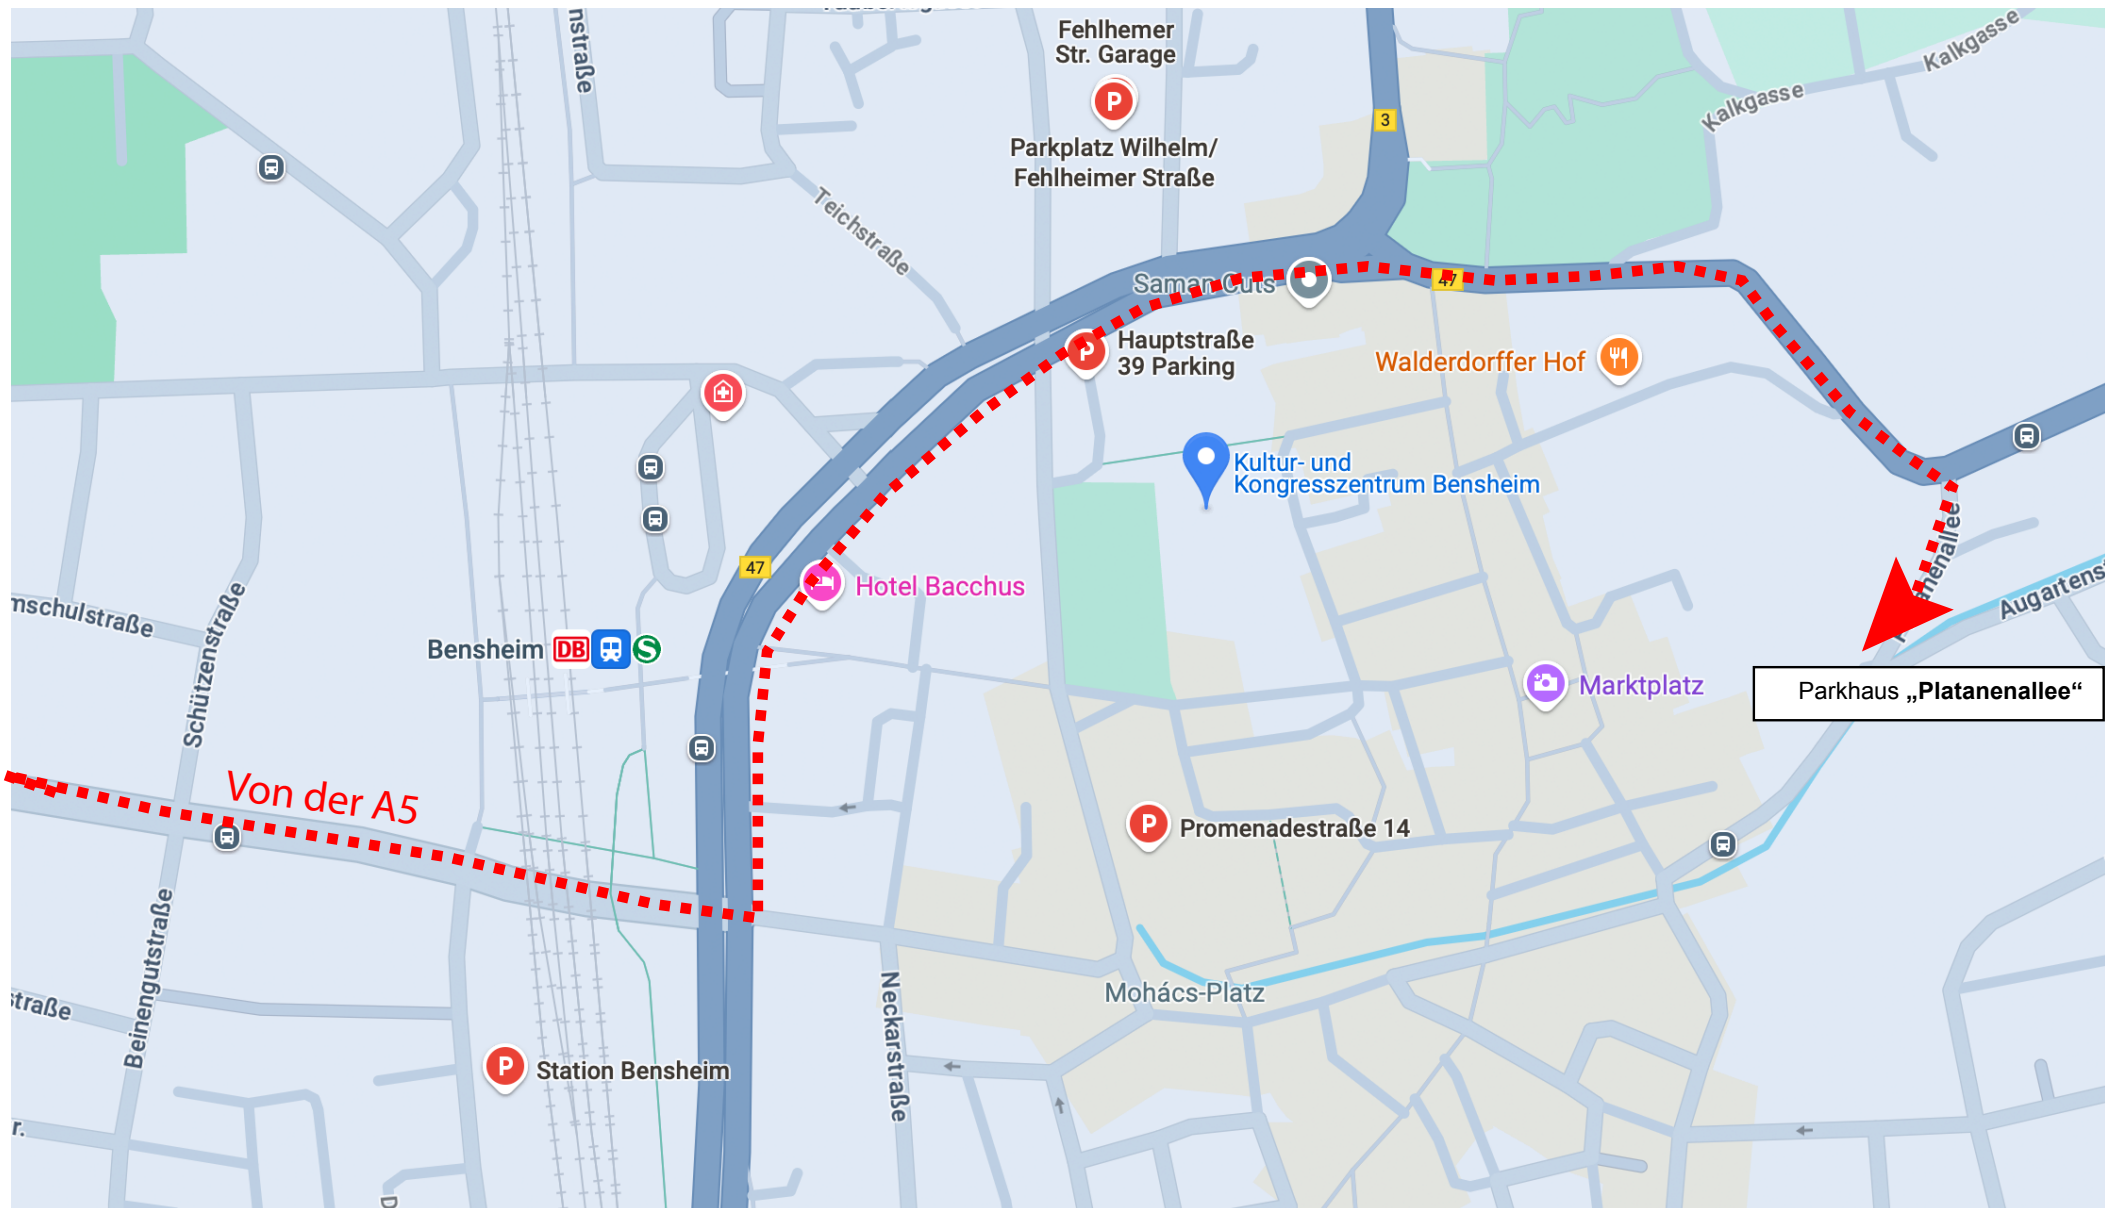

# Hausmesse Standort Bensheim

Von der Autobahn kommend,  
folgen Sie der B47 und der Beschilderung  
„Parkhaus Platanenallee“

Anfahrt Parkhaus  
Google Maps

# Hausmesse Standort Bensheim

**Veranstaltungsort  
Georg-Stolle-Platz 3  
64625 Bensheim**

**Eingang an der  
Rückseite  
„Am Bürgerhaus“**

**Kostenloses Parken im Parkhaus Platanenallee.  
Sie erhalten beim Verlassen der Messe ein Ausfahrtticket.**

Fussweg vom  
Parkhaus  
Google Maps

**Parkhaus  
„Platanenallee“  
Platanenallee 6  
64625 Bensheim**